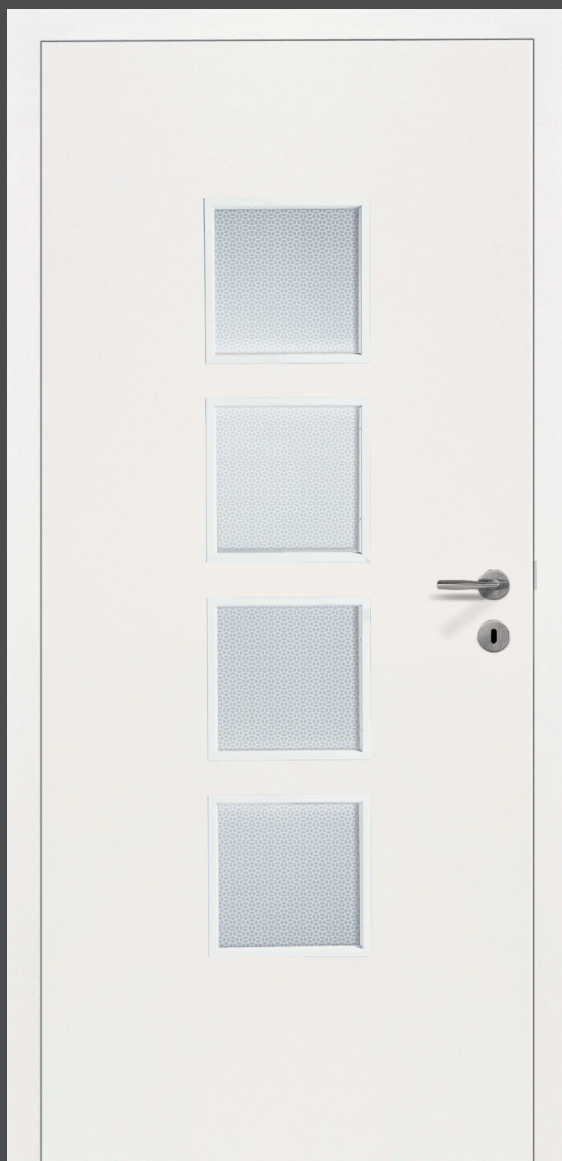

**MEHR ZU DEN ZARGEN
AUF DANA.AT**

**TÜRBLATT UND ZARGE
WERDEN EINS**

mit der flächenbündigen
MODUL Ausführung.

LEBENDIG SCHÖN.

EUROBA ist schlicht und doch raffiniert.

EUROBA
weiß matt
Glasausschnitt M4

EUROBA
weiß matt

Mehr wunderschöne Oberflächen auf dana.at/produkte

SMARTCLOSE

hält die Tür zu –
ganz ohne her-
kömmliches Schloss.

UNTERBRECHUNG ERWÜNSCHT.

Lisenen setzen zarte Akzente im Türblatt.

MODUS 312
weiß matt
Lisenen in Nirooptik