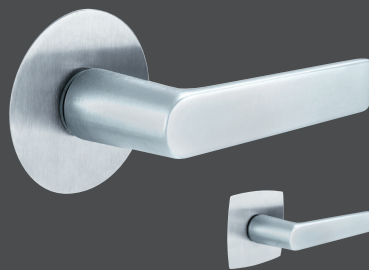

Los Angeles FLATFIX

Drücker: verchromt satiniert*
runde Flatfix Rosette: Edelstahl matt
eckig-bombierte Flatfix Rosette: Edelstahl matt