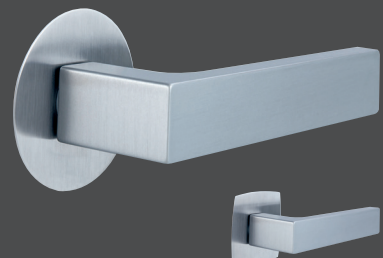

Drücker: verchromt satiniert*
runde Flatfix Rosette: Edelstahl matt
eckig-bombierte Flatfix Rosette: Edelstahl matt

Los Angeles FLATFIX

Drücker: verchromt satiniert*
runde Flatfix Rosette: Edelstahl matt
eckig-bombierte Flatfix Rosette: Edelstahl matt

Nizza FLATFIX

Drücker: edelstahlähnlich (matt/eloxiert)
Inlay ähnlich Weiß matt RAL9016
runde Flatfix Rosette: Edelstahl matt
eckig-bombierte Flatfix Rosette: Edelstahl matt

Denver FLATFIX

Drücker: Edelstahl matt
runde Flatfix Rosette: Edelstahl matt
eckig-bombierte Flatfix Rosette: Edelstahl matt

Houston FLATFIX

Drücker: verchromt satiniert*
runde Flatfix Rosette: Edelstahl matt
eckig-bombierte Flatfix Rosette: Edelstahl matt

Nizza FLATFIX

Drücker: edelstahlähnlich (matt/eloxiert)
ohne Inlay
runde Flatfix Rosette: Edelstahl matt
eckig-bombierte Flatfix Rosette: Edelstahl matt