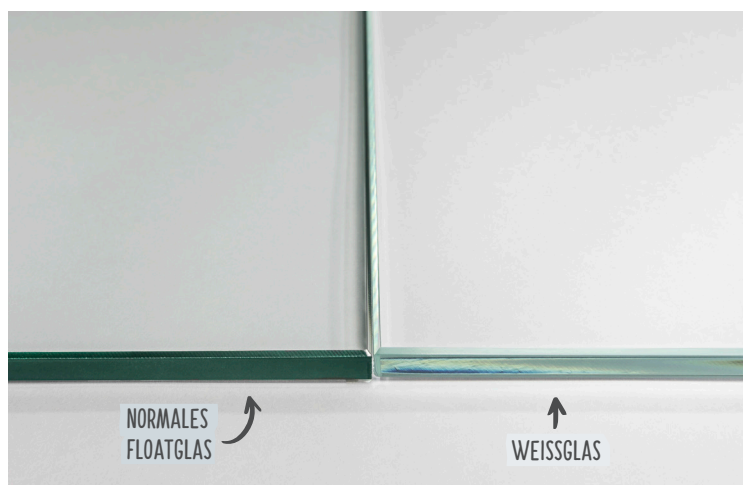

GT-LIBERA
Klarglas mit Designmattierung
Print in Satinatooptik

Noch mehr
wunderschöne
GLASMOTIVE
finden Sie in
unserem Türenbuch.

WEISSES GLAS, DIE REINSTE FREUDE.

DIE HELLE FREUDE.

Jede Glasart hat ihre eigenen Vorteile. Während Klarglas (normales Floatglas) eine typische Färbung ins Grünliche zeigt, kommt Weißglas fast ohne Grünschimmer aus. Viele DANA Ganzglastüren, Glasausschnitte und -Schiebetüren sind jetzt in Weißglas erhältlich!