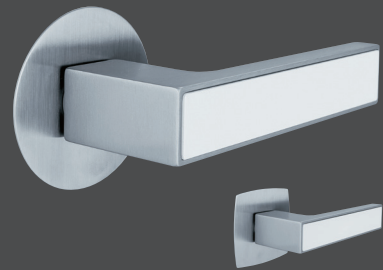

- Flatfix Rosette nur 0,8 mm dünn
- Mit runden oder eckig-bombierten **Edelstahl-Rosetten** oder mit Schwarz matt eckig-bombierten Rosetten
- Designhighlight zum Preis einer Standardausführung

Vitoria FLATFIX

Drücker: verchromt satiniert*
runde Flatfix Rosette: Edelstahl matt
eckig-bombierte Flatfix Rosette: Edelstahl matt

Los Angeles FLATFIX

Drücker: verchromt satiniert*
runde Flatfix Rosette: Edelstahl matt
eckig-bombierte Flatfix Rosette: Edelstahl matt