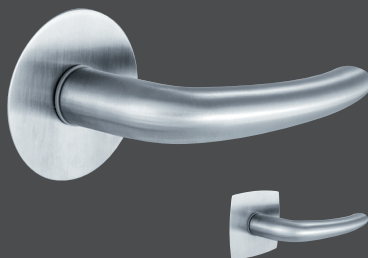

Denver FLATFIX

Drücker: Edelstahl matt
runde Flatfix Rosette: Edelstahl matt
eckig-bombierte Flatfix Rosette: Edelstahl matt