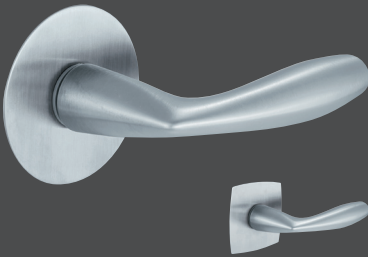

FLATFIX DRÜCKER SIND ANDERS.

Unsere Flatfix Drücker fallen auf, ohne sich in den Vordergrund zu spielen: Ihr Design ist modern reduziert gehalten, mit beidseitig nahezu flächenbündiger Optik. Entdecken Sie hier eine Auswahl in ihrer ganzen Schönheit und Vielfalt!

- Flatfix Rosette nur 0,8 mm dünn
- Mit runden oder eckig-bombierten **Edelstahl-Rosetten** oder mit Schwarz matt eckig-bombierten Rosetten
- Designhighlight zum Preis einer Standardausführung

Vitoria FLATFIX

Drücker: verchromt satiniert*
runde Flatfix Rosette: Edelstahl matt
eckig-bombierte Flatfix Rosette: Edelstahl matt