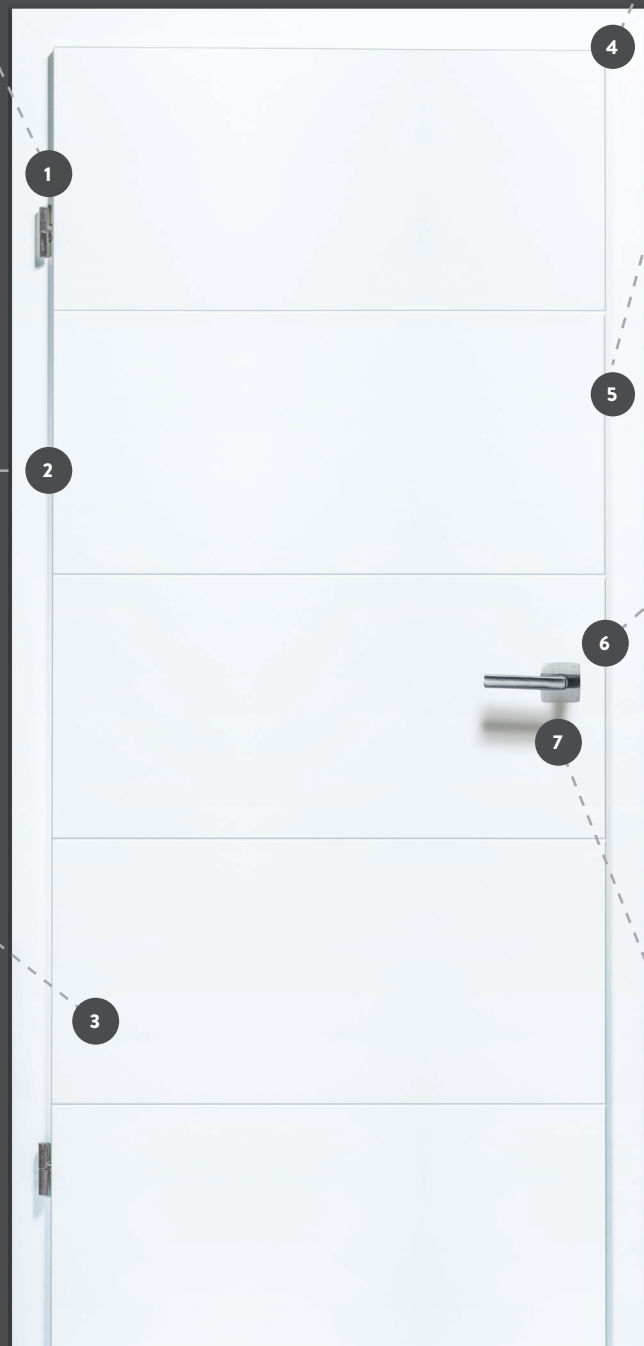

42 MM STARKES TÜRBLATT & VIERSEITIGER MASSIVHOLZRAHMEN

als Standard. Für noch mehr
Robustheit, Langlebigkeit
und Schließkomfort.

HOCHWERTIGE RAL 9016 LACKIERUNG

als Standard.

**Wir haben
Premium zum
Standard gemacht.
Ganz ohne
Aufpreis.**