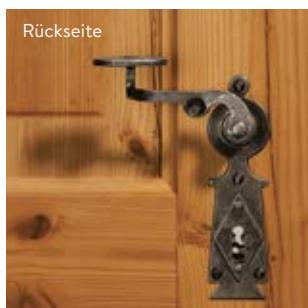

**AUCH IN SCHWARZ
 MATT ERHÄLTlich**

(siehe S. 113).

STOSSGRIFF KLASSIK-300¹/KLASSIK-1000²

Länge 500 mm¹
 Ø 25 mm
 Länge 1.200 mm²
 Ø 30 mm
 Material:
 Edelstahl

Länge 500 mm

Länge 1.200 mm

STOSSGRIFF ROUND-300¹/ROUND-1000²

Länge 325 mm¹
 Ø 25 mm
 Länge 1.025 mm²
 Ø 25 mm
 Material:
 Edelstahl

Länge 325 mm

Länge 1.025 mm

SICHTBESCHLÄGE PASSEND FÜR MASSIVHOLZTÜREN

MAUSKASTEN-SCHLOSS

Oberfläche: Eisen geölt

MAUSKASTEN-SCHLOSS

Oberfläche: Eisen geölt