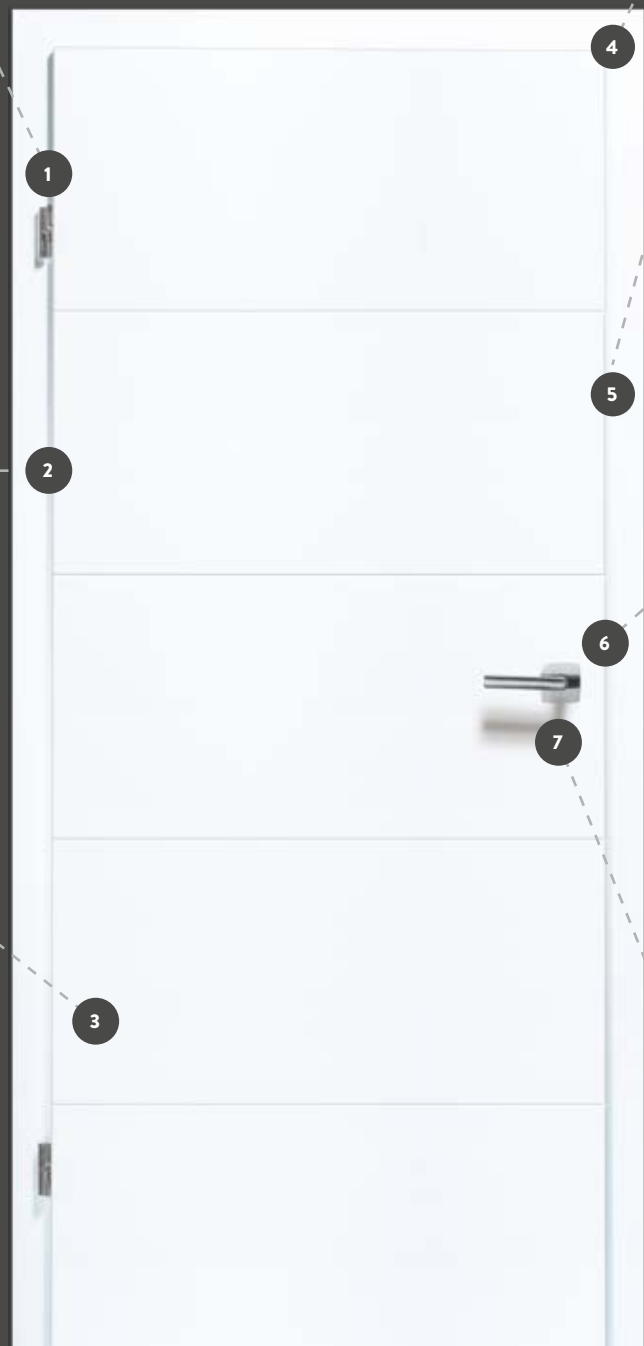

42 MM STARKES TÜRBLATT & VIERSEITIGER MASSIVHOLZRAHMEN

als Standard. Für noch mehr
Robustheit, Langlebigkeit
und Schließkomfort.

HOCHWERTIGE RAL 9016 LACKIERUNG

als Standard.

Wir haben
Premium zum
Standard gemacht.
Ganz ohne
Aufpreis.