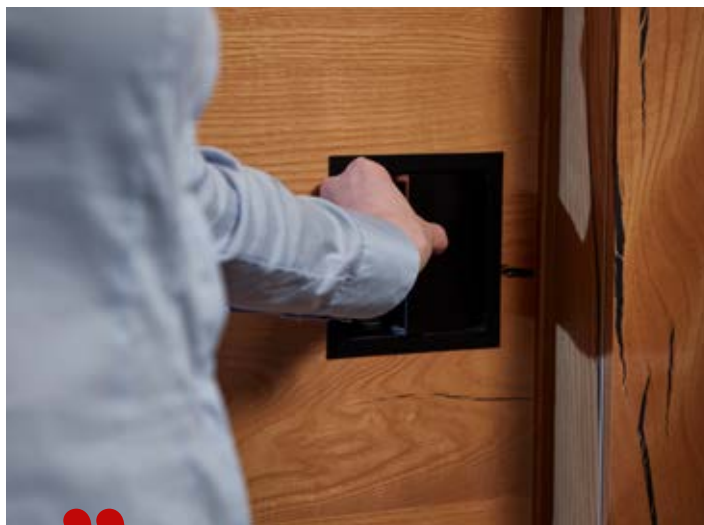

”

Auch in Schwarz matt sind unsere Drücker und Griffe ein wunderschöner Anblick und einfach mal was anderes. Besonders gut kommen sie übrigens auf hellem Holz zur Geltung.