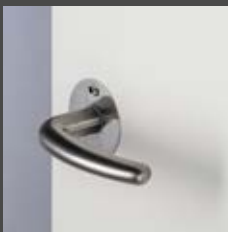

DANA BRANDSIGN

Unser edles Brandsign im Türfalz zeichnet Premiumqualität aus.

MAGNETFALLENSCHLOSS

auf Wunsch für besonders sanftes Schließen – mit schlicht-elegantem Flatfix Drücker.

FLATFIX DRÜCKER

Ein Designhighlight als Standard. Hauchdünn und nahezu flächenbündig, mit der flachsten Rosette am Markt.