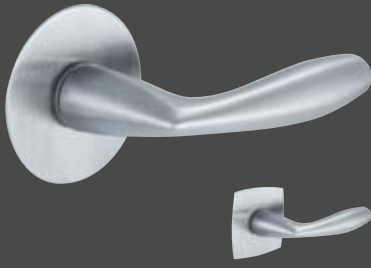

Houston FLATFIX

Drücker: verchromt satiniert*
runde Flatfix Rosette: Edelstahl matt
eckig-bombierte Flatfix Rosette: Edelstahl matt

Trondheim FLATFIX

Drücker: Edelstahl matt
runde Flatfix Rosette: Edelstahl matt
eckig-bombierte Flatfix Rosette: Edelstahl matt

Marseille FLATFIX

Drücker: Edelstahl matt
runde Flatfix Rosette: Edelstahl
eckig-bombierte Flatfix Rosette: Edelstahl

Los Angeles FLATFIX

Drücker: verchromt satiniert*
runde Flatfix Rosette: Edelstahl matt
eckig-bombierte Flatfix Rosette: Edelstahl matt