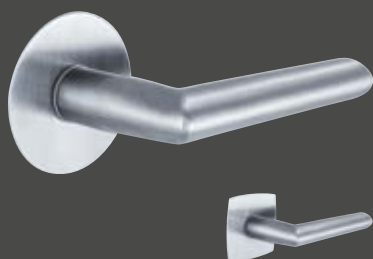

Stockholm FLATFIX

Drücker: Edelstahl matt
runde Flatfix Rosette: Edelstahl matt
eckig-bombierte Flatfix Rosette: Edelstahl matt