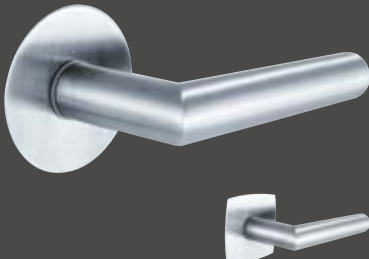

Amsterdam FLATFIX

Drücker: Edelstahl matt
runde Flatfix Rosette: Edelstahl matt
eckig-bombierte Flatfix Rosette: Edelstahl matt

AUCH IN SCHWARZ
MATT ERHÄLTlich.