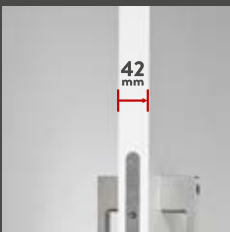

42 MM STARKES TÜRBLATT & VIERSEITIGER MASSIVHOLZRAHMEN

als Standard. Für noch mehr
Robustheit, Langlebigkeit
und Schließkomfort.