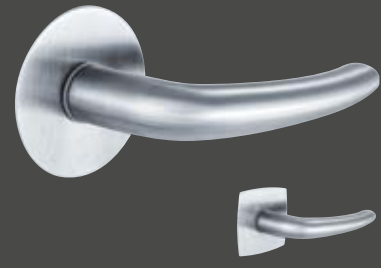

Denver FLATFIX

Drücker: Edelstahl matt
runde Flatfix Rosette: Edelstahl matt
eckig-bombierte Flatfix Rosette: Edelstahl matt