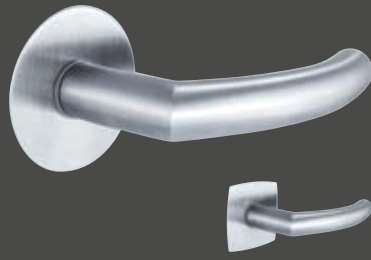

Trondheim FLATFIX

Drücker: Edelstahl matt
runde Flatfix Rosette: Edelstahl matt
eckig-bombierte Flatfix Rosette: Edelstahl matt