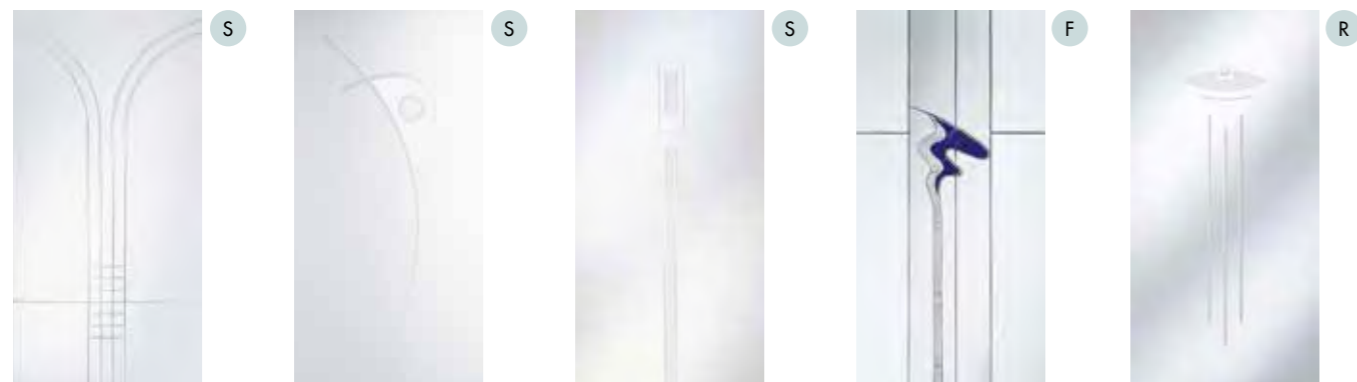

## GLÄSER FÜR TÜRBLÄTTER MIT EINER RECHTECKIGEN GLASLICHTE

GLASGRÖSSE B für folgende Türmodelle:  
Esprit 01, Poesie 111/112/117,  
Palais 111, Kristall, Idea, Impuls, Pränant,  
Vital

GLASGRÖSSE C für folgende Türmodelle:  
Carma, Casa 06/12/15/17, Creation 01-42,  
Esprit 0/06/17/20/25-27/29/42-44,  
Focus 11, Kristall, Idea, Impuls, Pränant, Vital