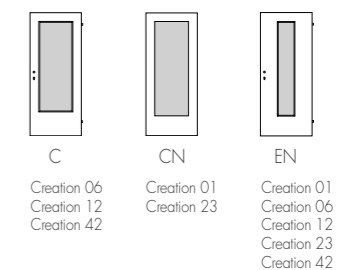

GLASLICHTENAUSFÜHRUNGEN: