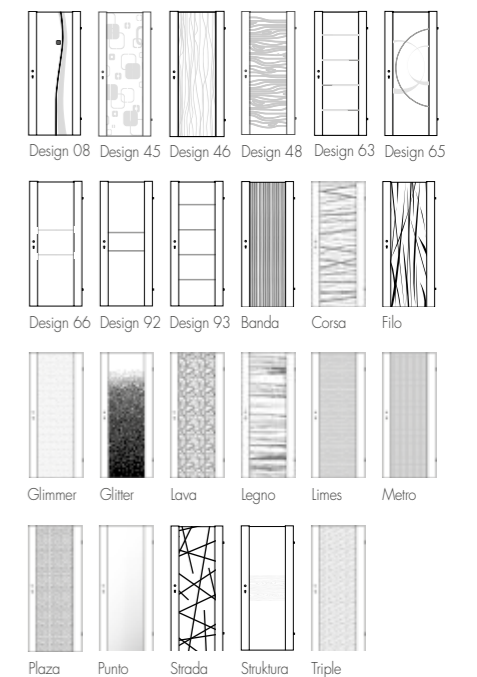

WEITERE GLASDESIGNS BEI MODELL STRATO 01/11/24:

Ansichten - Gläser, siehe Modell CITY, Katalog-Seite 62-71