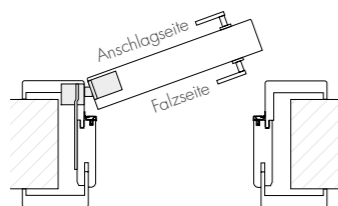

DIE BÜNDIGE FLÄCHE

S-DESIGN und VARIO – Ebenmaß und Geschlossenheit, visuelles Türdesign in Vollendung. Von Kunex.

DIE „FLÄCHEN-“ ODER „WANDBÜNDIGEN“ VON KUNEX VERBINDEN HARMONISCHE SCHÖNHEIT MIT STRAPAZFÄHIGKEIT UND PFLEGELEICHTIGKEIT.

Die Kombination einer Qualitätszarge in verschiedenen Ausführungen mit einer Vielzahl an möglichen Türmodellen schafft eine Optik, die sich vollendet einfügt und dem Raumdesign Ebenmaß und Geschlossenheit verleiht. Neben den optischen Vorteilen bieten die niveaugleichen Übergänge ein Höchstmaß an Beständigkeit und Pflegeleichtigkeit – kein Abstoßen der Ecken und keine Staub- und Schmutzablagerungen mehr.

AUSFÜHRUNG TÜRBLATT UND ZARGE FLÄCHENBÜNDIG

SYSTEM: S-DESIGN-FB

- Türblatt stumpf, nach außen öffnend
- Bandausführung wahlweise: Typ F (sichtbar) / Typ K50 (verdeckt)
- Zargen-Verkleidungsbreite optional:
  - 75 mm
  - 50 mm
- erhältlich in Oberfläche: farblackiert / furniert / CPL

SYSTEM: VARIO-FB

- Türblatt gefälzt, nach außen öffnend
- Bandausführung wahlweise: Typ F (sichtbar) / Typ G (verdeckt)
- Zargen-Verkleidungsbreite optional:
  - 75 mm
  - 50 mm
- erhältlich in Oberfläche: farblackiert

SYSTEM: VARIO/INNEN-FB

- Türblatt gefälzt, nach innen öffnend
- Bandausführung: Typ G (verdeckt)
- Zargen-Verkleidungsbreite optional:
  - 75/50 mm
  - 50 mm
- erhältlich in Oberfläche: farblackiert / furniert / CPL

AUSFÜHRUNG TÜRBLATT UND ZARGE WANDBÜNDIG

SYSTEM: S-DESIGN-WB

- Türblatt stumpf, nach außen öffnend
- Bandausführung: wahlweise: Typ F (sichtbar) / Typ K50 (verdeckt)
- Zargen-Verkleidungsbreite optional:
  - 75 mm
  - 50 mm
- erhältlich in Oberfläche: farblackiert / furniert

DETAIL: BAND TYP F

1. Möglich bei System:
2. VARIO-FB/-WB (nur farblackiert)
   - S-DESIGN-FB/-WB

SYSTEM: VARIO-WB