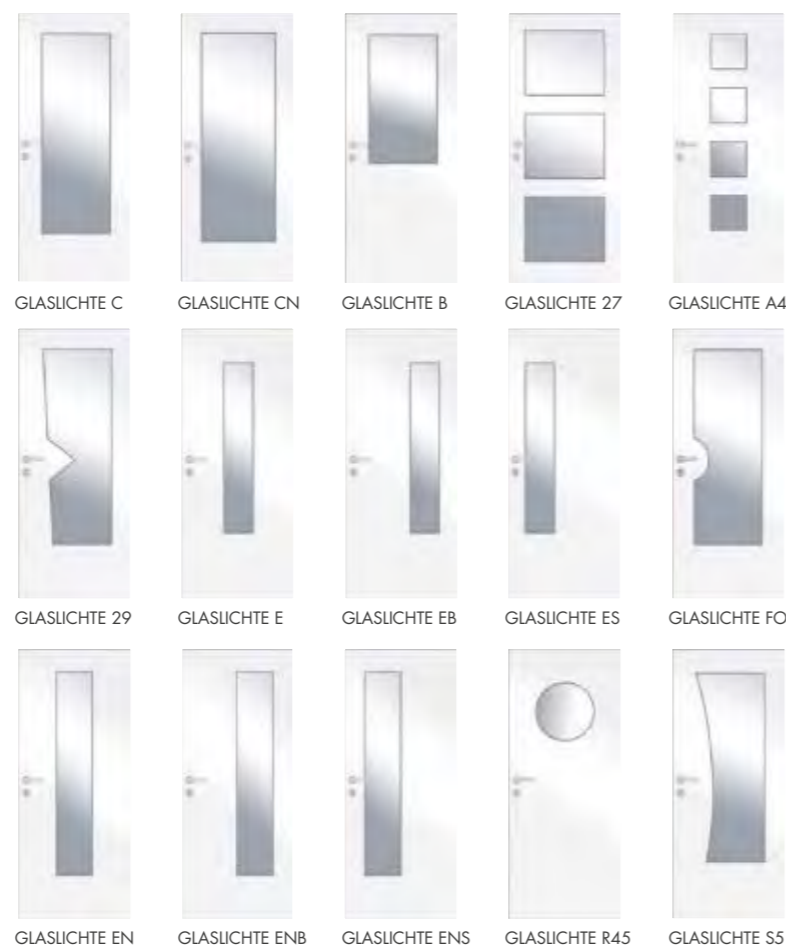

ESPRIT mit Glaslichte EN, Glas: VE21, Satinato mit Rillenschliff