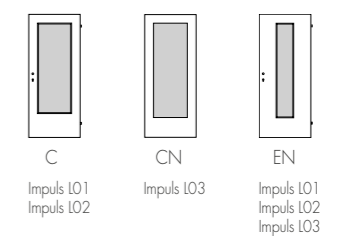

GLASLICHTENAUSFÜHRUNGEN: