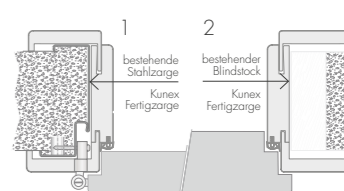

Bei beiden Lösungen reduziert sich die Durchgangslichte um 50 mm in der Breite bzw. 25 mm in der Höhe. Weiters verschiebt sich die Lage des Türblattes um ca. 15 mm.