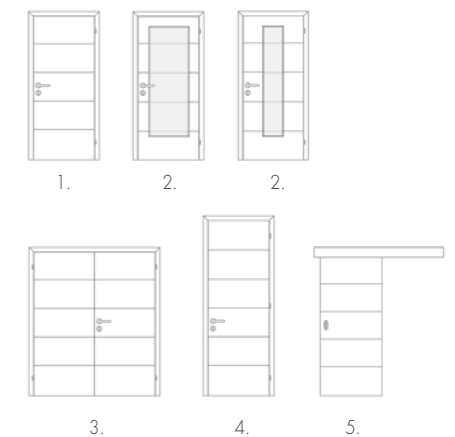

BEISPIELE AN AUSFÜHRUNGSMÖGLICHKEITEN:

1. Schutztürausführung (Schallschutz, Einbruchhemmung, Feuerschutz)
2. Glaslichten mit passenden Gläsern
3. 2-flügelige Ausführung
4. Raumhohes Element
5. Schiebetürausführung (vor oder in der Wand laufend)

Designverwandte Modelle:
FOCUS 11, CREATION 01 und CREATION 23