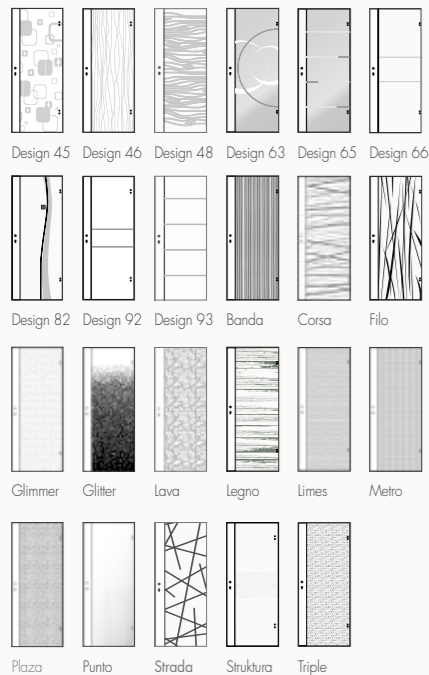

**4. BANDSET CORSO 16 / CORSO 17**  
Edelstahleffekt

**6. BANDSET CORSO 19**  
Edelstahleffekt

**CORSO 05**  
Wildeiche lackiert, Glas:  
Design Filo, Satinato mit  
Designdruck Grau

WEITERE GLASDESIGNS BEI  
MODELL CORSO 05/15: