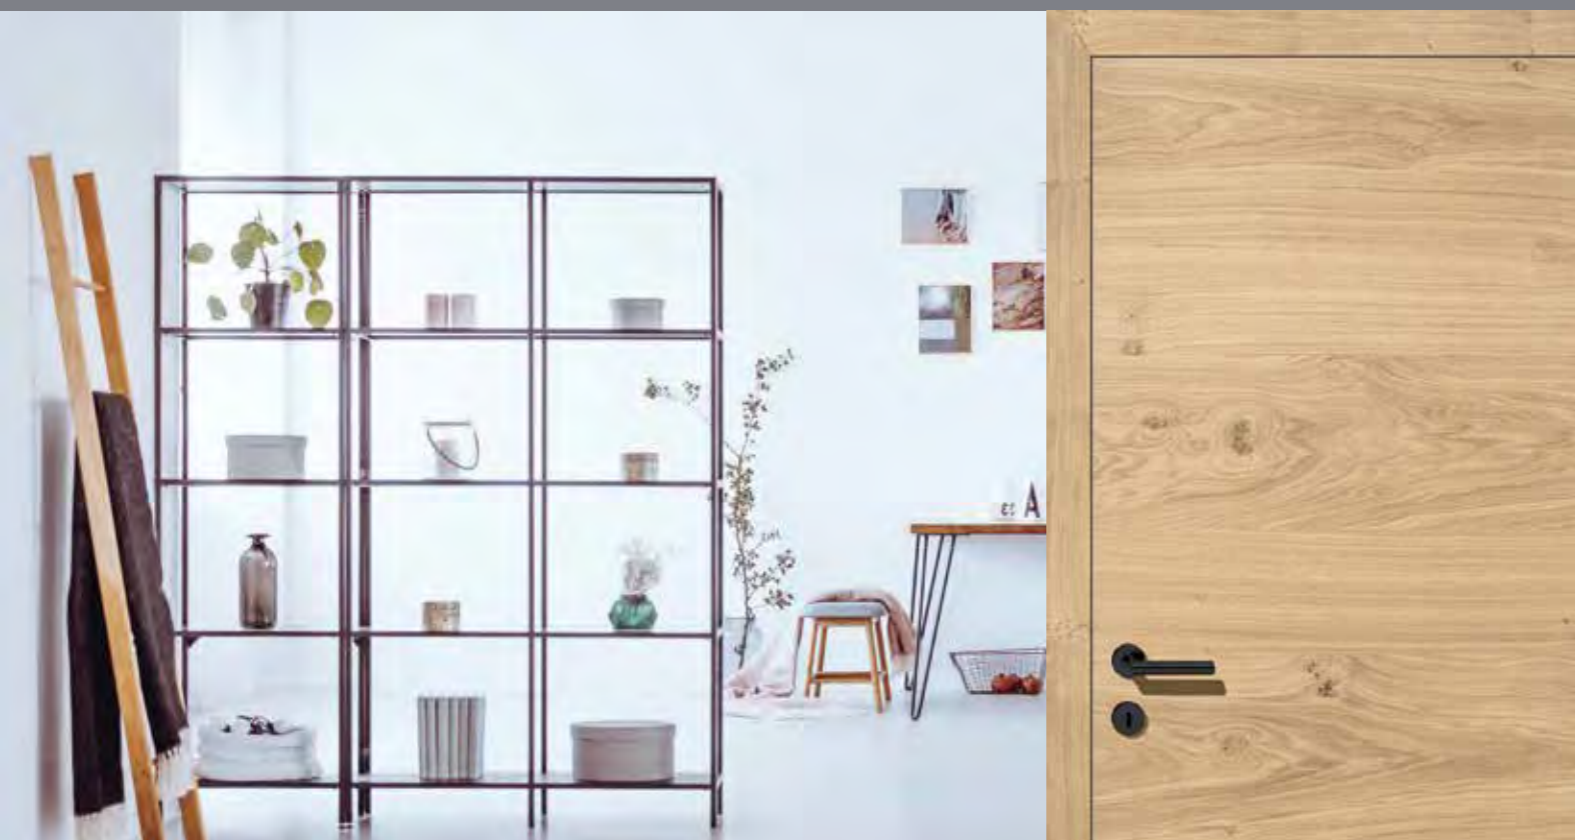

KUNEX TÜRENVIELFALT

Ein Ort, der von Kreation, Vielfalt und Individualität geprägt ist.

Grundsätzlich unterteilen wir unser Türen-Sortiment in sechs Teilbereiche: Weiße Türen, Furniertüren, Laminattüren, Vollholztüren, Glastüren und Sondermodelle. Jede Produktkategorie richtet sich an unterschiedliche Kundenbedürfnisse und Wohnsituationen. Gemeinsam haben sie, dass sie allesamt langjährige Erfahrung, innovative Technologien und modernes Design miteinander verbinden. Denn Kunex denkt bei Türen voraus – und zwar für jede Wohn- und Lebenslage.