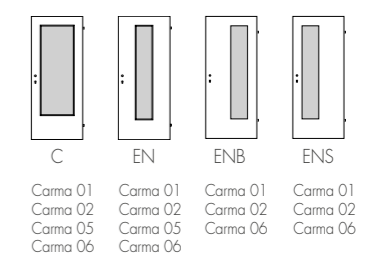

GLASLICHTENAUSFÜHRUNGEN: