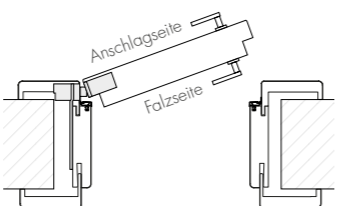

DIE BÜNDIGE FLÄCHE

S-DESIGN und VARIO – Ebenmaß und Geschlossenheit, visuelles Türdesign in Vollendung. Von Kunex.

DIE „FLÄCHEN-“ ODER „WANDBÜNDIGEN“ VON KUNEX VERBINDEN HARMONISCHE SCHÖNHEIT MIT STRAPAZFÄHIGKEIT UND PFLEGELEICHTIGKEIT.

Die Kombination einer Qualitätszarge in verschiedenen Ausführungen mit einer Vielzahl an möglichen Türmodellen schafft eine Optik, die sich vollendet einfügt und dem Raumdesign Ebenmaß und Geschlossenheit verleiht. Neben den optischen Vorteilen bieten die niveaugleichen Übergänge ein Höchstmaß an Beständigkeit und Pflegeleichtigkeit – kein Abstoßen der Ecken und keine Staub- und Schmutzablagerungen mehr.

AUSFÜHRUNG TÜRBLATT UND ZARGE FLÄCHENBÜNDIG

SYSTEM: S-DESIGN-FB

- Türblatt stumpf, nach außen öffnend
- Bandausführung wahlweise: Typ F (sichtbar) / Typ K50 (verdeckt)
- Zargen-Verkleidungsbreite optional:
  - 75 mm
  - 50 mm
- erhältlich in Oberfläche: farblackiert / furniert / CPL

SYSTEM: VARIO-FB

- Türblatt gefälzt, nach außen öffnend
- Bandausführung wahlweise: Typ F (sichtbar) / Typ G (verdeckt)
- Zargen-Verkleidungsbreite optional:
  - 75 mm
  - 50 mm
- erhältlich in Oberfläche: farblackiert

SYSTEM: VARIO/INNEN-FB

- Türblatt gefälzt, nach innen öffnend
- Bandausführung: Typ G (verdeckt)
- Zargen-Verkleidungsbreite optional:
  - 75/50 mm
  - 50 mm
- erhältlich in Oberfläche: farblackiert / furniert / CPL

AUSFÜHRUNG TÜRBLATT UND ZARGE WANDBÜNDIG

SYSTEM: S-DESIGN-WB

- Türblatt stumpf, nach außen öffnend
- Bandausführung: wahlweise: Typ F (sichtbar) / Typ K50 (verdeckt)
- Zargen-Verkleidungsbreite optional:
  - 75 mm
  - 50 mm
- erhältlich in Oberfläche: farblackiert / furniert

DETAIL: BAND TYP F

1. Möglich bei System:
2. VARIO-FB/-WB (nur farblackiert)
   - S-DESIGN-FB/-WB

SYSTEM: VARIO-WB