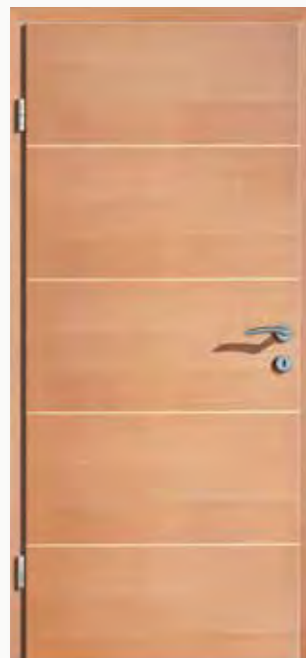

CASA 17
Buche gedämpft + AHQ (Ahorn)