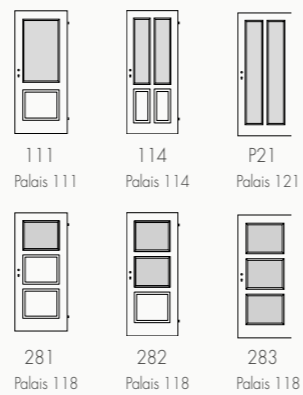

PALAIS 118

PALAIS 121

PALAIS 111

PALAIS 114

Detail Füllungsprofil PALAIS 111 - 114

GLASLICHTENAUSFÜHRUNGEN:

PALAIS 118

PALAIS 121