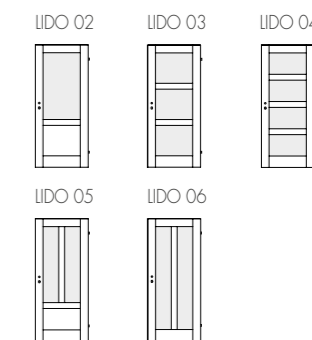

GLASLICHTENAUSFÜHRUNGEN:

FESTER HALT OHNE RAHMEN

Türblätter mit Glaslichte kommen ganz ohne Glasleisten aus. Verglasungen mit Mikro-Mattierung ersetzen die Füllungen.