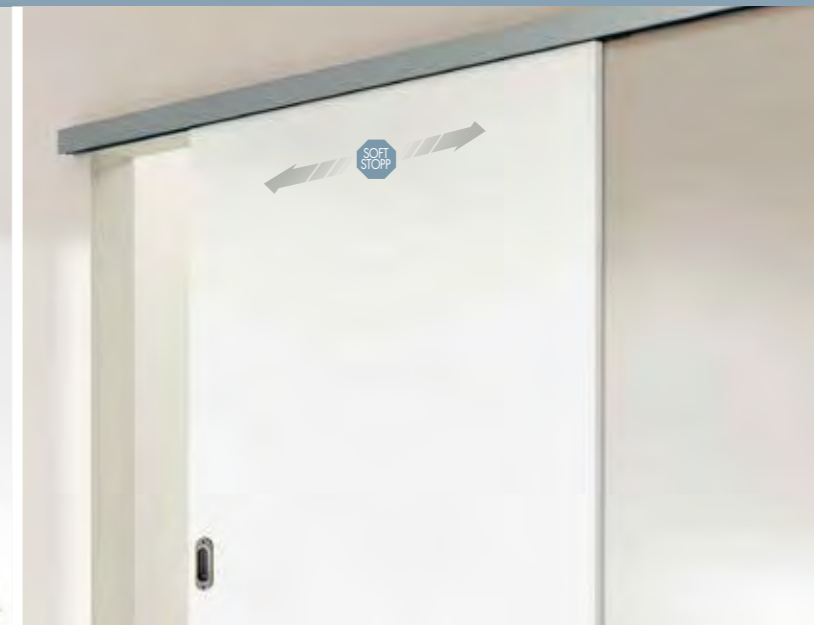

SCHIEBETÜRELEMENT mit Metallblende
KRISTALL, Weiß glatt

DETAIL DER METALL-ABDECKBLENDE

Komfort von Kunex:
Die wahlweise Zusatzausstattung „Soft Stopp“ sorgt für besonders sanft gedämpftes Öffnen und Schliessen Ihrer Schiebetür!

Beschlagsausführung auch mit E-Antrieb erhältlich