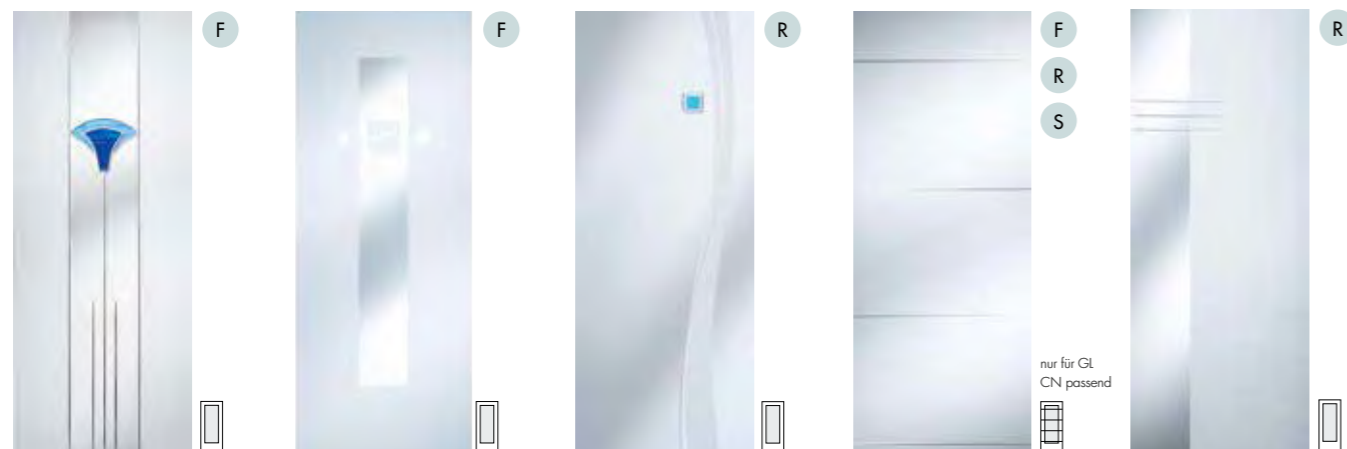

X 607 / Y 607  
Refloglas mit Rillenschliff,  
Sandstrahlung und Dekor-  
baustein (einseitig)

Y 304  
Floatglas mit Bleidekor  
und Dekorfolie

Y 601  
Floatglas mit  
Sandstrahlung

Y 604  
Refloglas mit Rillenschliff,  
Sandstrahlung und  
Glasdekorbaustein