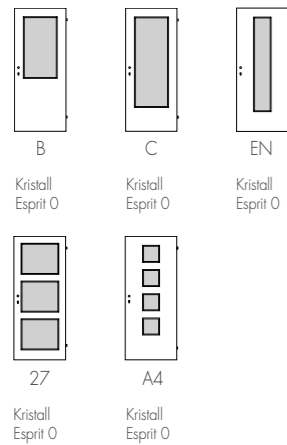

EMPFOHLENE
GLASLICHTENAUSFÜHRUNGEN:

Weitere Glaslichter siehe Seite 96
(Ausführbarkeit ist modellabhängig)