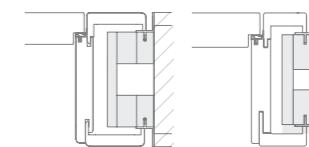

SYSTEM: VARIO-WB

- Türblatt gefälzt, nach außen öffnend
- Bandausführung wahlweise: Typ F (sichtbar) / Typ G (verdeckt)
- Zargen-Verkleidungsbreite optional:
  - 75 mm
  - 50 mm
- erhältlich in Oberfläche: farblackiert