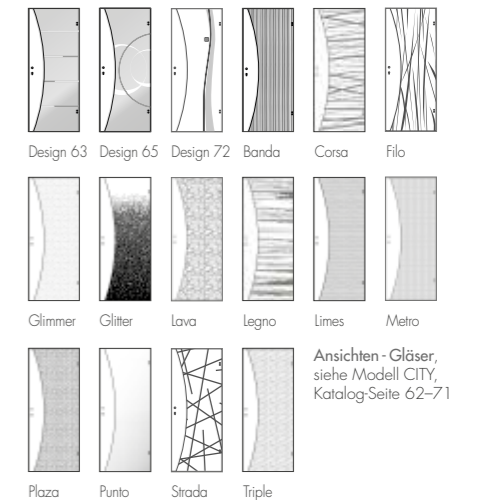

WEITERE GLASDESIGNS BEI
MODELL CORSO 03/13:

Ansichten - Gläser,
siehe Modell CITY,
Katalog-Seite 62-71

CORSO DETAIL: