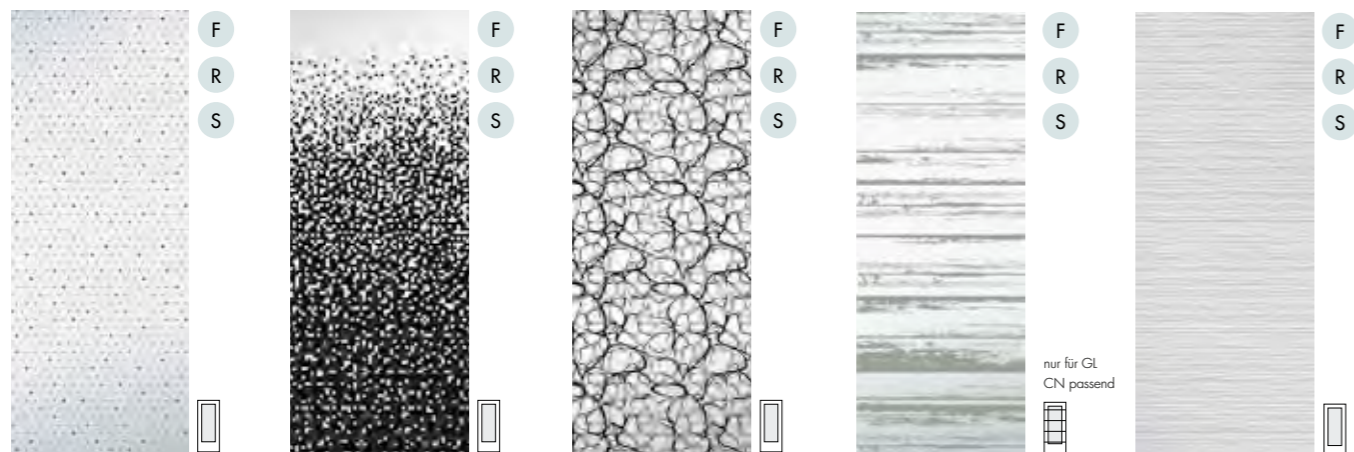

GLÄSER FÜR TÜRBLÄTTER MIT EINER RECHTECKIGEN GLASLICHTE

GLASGRÖSSE C

GLASGRÖSSE C für folgende Türmodelle:

Carma, Casa 06/12/15/17, Creation 01-42,
Esprit 0/06/17/20/25-27/29/42-44,
Focus 11, Kristall, Idea, Vital, Pränant, Impuls

GLIMMER Floatglas
GLIMMER Refloglas
GLIMMER Satinato
mit Designdruck
Weiß, Grau und Schwarz

GLITTER Floatglas
GLITTER Refloglas
GLITTER Satinato
mit Designdruck
Weiß, Grau und Schwarz

LAVA Floatglas
LAVA Refloglas
LAVA Satinato
mit Designdruck
Weiß, Grau und Schwarz

LEGNO Floatglas
LEGNO Refloglas
LEGNO Satinato
mit Designdruck
Weiß und Grau

LIMES Floatglas
LIMES Refloglas
LIMES Satinato
mit Designdruck
Weiß, Grau und Schwarz

nur für GL
CN passend