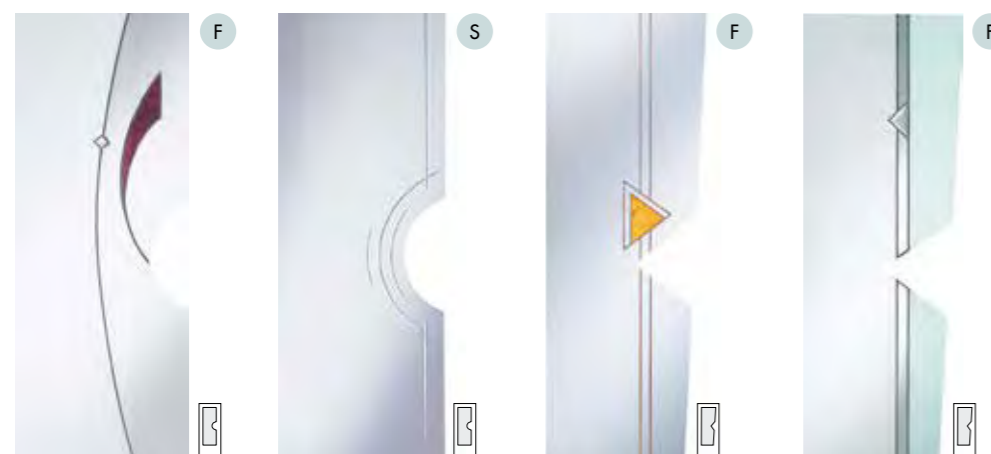

EE14
Satinato mit Rillenschliff

KE11
Floatglas mit Bleidekor und Dekorfolie

KE16
Floatglas mit Bleidekor, Dekorfolie und Dekorbaustein

GLASGRÖSSE 29

GLASGRÖSSE 29 für folgende Türmodelle:
Idea, Kristall, Pränant, Vital, Casa 09

EE13
Floatglas mit Bleidekor, Dekorfolie und Dekorbaustein (einseitig)