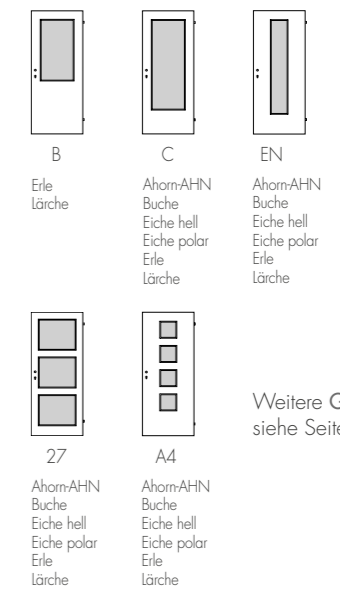

IDEA Eiche hell

Furnierbild schlicht

IDEA Lärche gebürstet, lackiert

Furnierbild schlicht

EMPFOHLENE GLASLICHTEN-AUSFÜHRUNGEN IDEA:

Weitere Glaslichter siehe Seite 96

IDEA Eiche hell (Furnierbild schlicht)

Oberfläche Split-Eiche (Riss-Optik) gebürstet/lackiert oder geölt erhältlich.