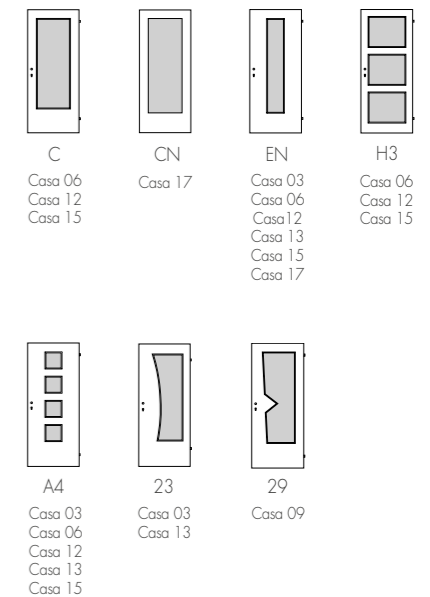

**CASA 12**  
Ahorn-AHN + AHQ (Ahorn)

**CASA 13/L**  
Buche gedämpft + BUL (Buche),  
mit Lisene, chromfärbig matt

**CASA 15**  
Buche gedämpft + BUL (Buche)

GLASLICHTENAUSFÜHRUNGEN:

KRISTALL Berg-Eiche hell, längsfurniert