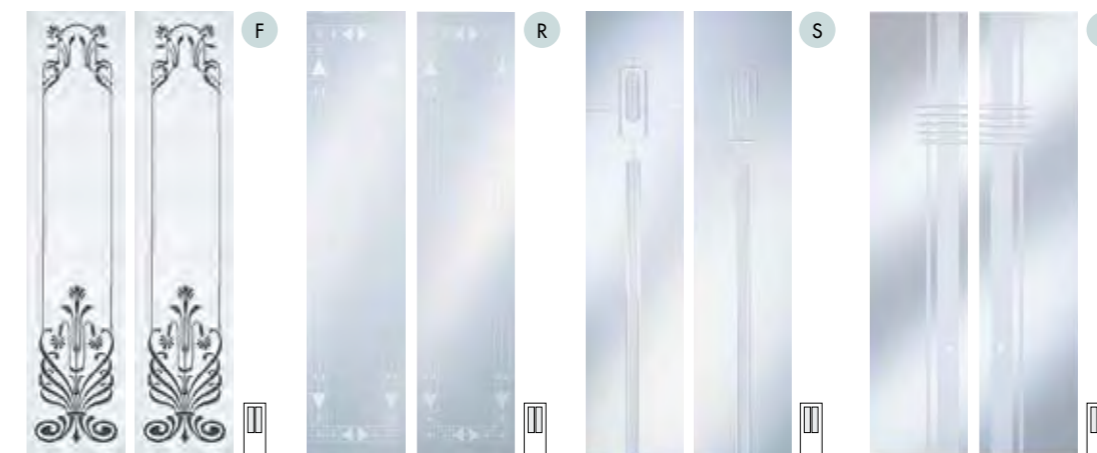

GLASGRÖSSE A4

GLASGRÖSSE A4 für folgende Türmodelle:
Casa 03/06/12/13/15, Esprit 0/26, Kristall, Idea, Vital, Pränant, Carma, Impuls

- F Floatglas (klar)
- R Refloglas (leicht mattiert)
- S Satinato (stark getrübt)

X 100
Floatglas, Hauptfläche sandgestrahlt, Ornament sandgestrahlt

X 108
Refloglas, Ornament sandgestrahlt

X 110
Satinato mit Rillenschliff und Sandstrahlung

X 113
Refloglas mit Rillenschliff und Sandstrahlung