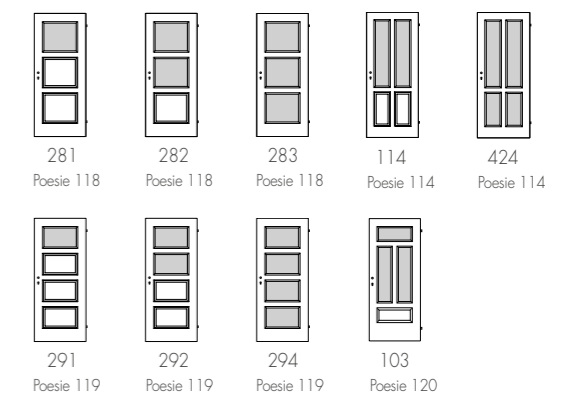

Zarge FZ7-P  
mit profilierten  
Verkleidungs-  
kanten

POESIE 120

POESIE 118

POESIE 119

POESIE 120

POESIE 114 / 2-FLÜGELIG

Detail Füllungsprofil POESIE 111 - 120

GLASLICHTENAUSFÜHRUNGEN: