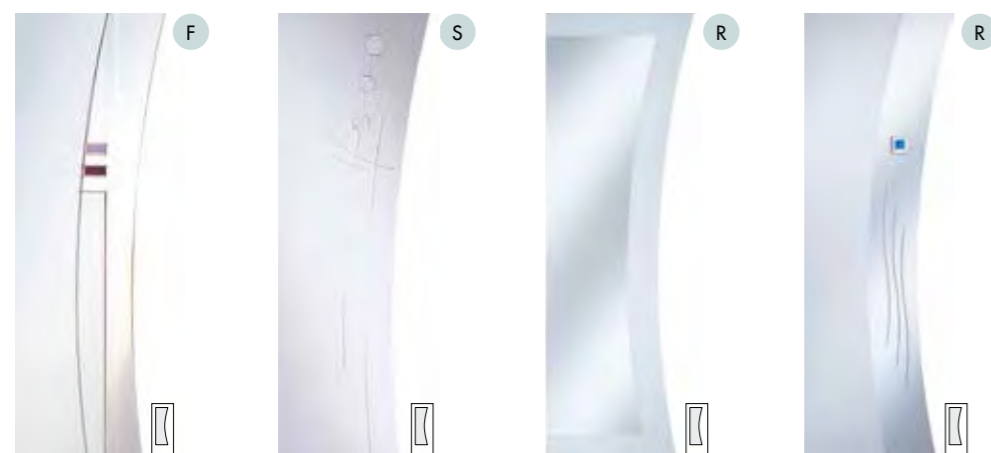

KE05
Floatglas mit Bleidekor und Dekorfolie

KE09
Satinato mit Sandstrahlung und Rillenschliff

KE18
Refloglas mit Sandstrahlung

KE22
Refloglas mit Rillenschliff, Sandstrahlung und Glasdekorbaustein (einseitig)

GLÄSER FÜR TÜRBLÄTTER MIT GLASLICHTEN S5/23

GLASGRÖSSE S5/23

GLASGRÖSSE S5/23 für folgende Türmodelle:
Idea, Kristall, Pränant, Vital, Casa 03/13, Esprit 20