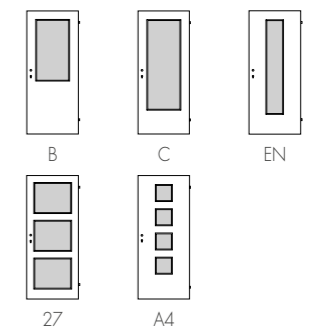

Weitere Glaslichter siehe Seite 96