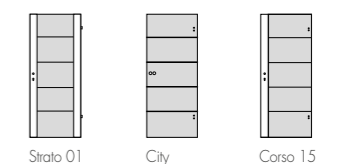

Passende Ganz- & Teilglastüren zu CREATION 01/23 sind:
- Strato 01 (Design 21)
- City (Design 21) und
- Corso 15 (Design 21)