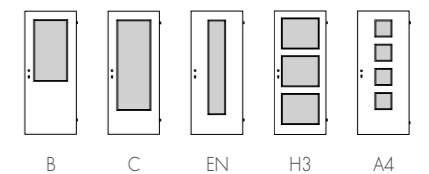

GLASLICHTENAUSFÜHRUNGEN: