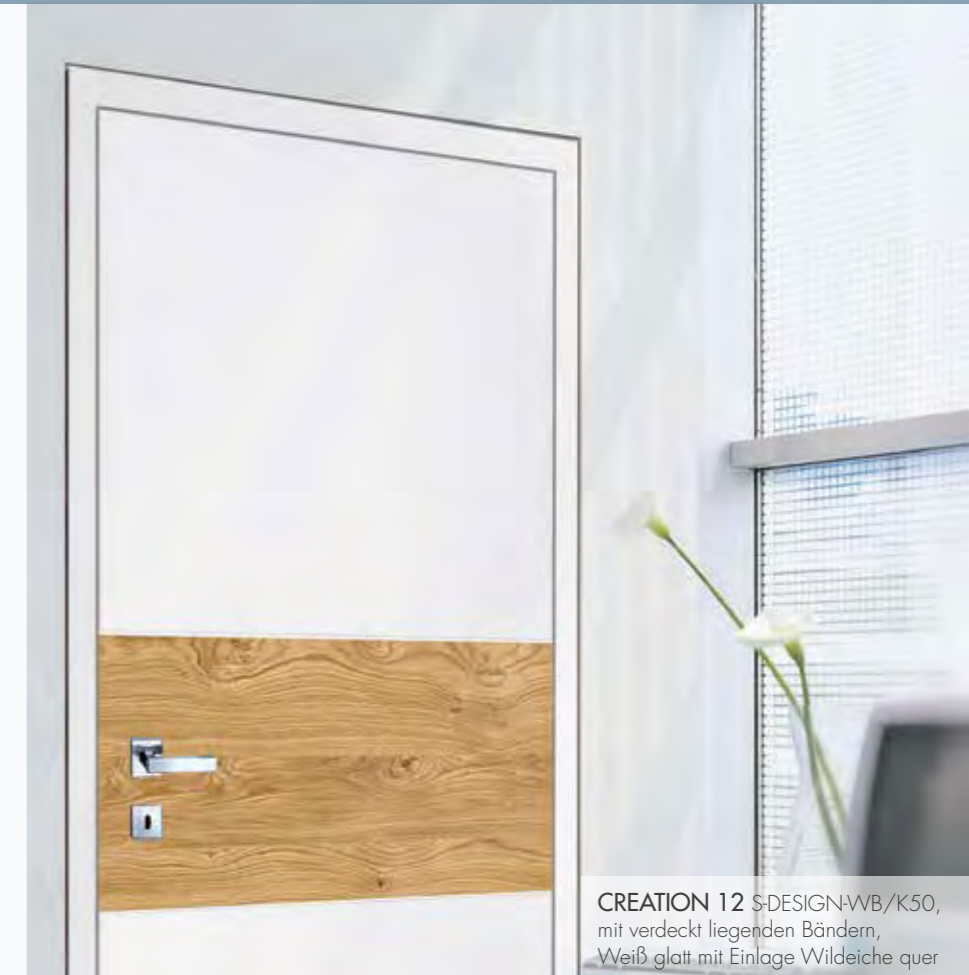

Die Kombination einer Qualitätszarge in verschiedenen Ausführungen mit einer Vielzahl an möglichen Türmodellen schafft eine Optik, die sich vollendet einfügt und dem Raumdesign Ebenmaß und Geschlossenheit verleiht. Neben den optischen Vorteilen bieten die niveaugleichen Übergänge ein Höchstmaß an Beständigkeit und Pflegeleichtigkeit – kein Abstoßen der Ecken und keine Staub- und Schmutzablagerungen mehr.