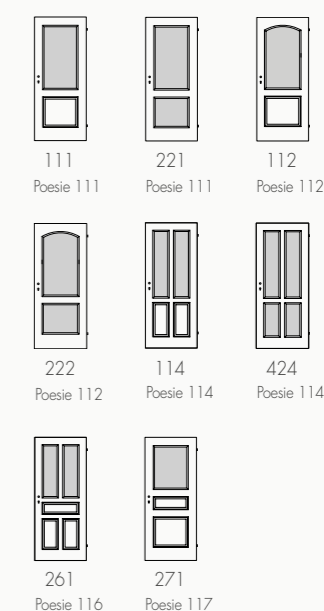

POESIE 111

POESIE 112

POESIE 114

POESIE 116

POESIE 117

GLASLICHTENAUSFÜHRUNGEN:

POESIE 118

Zarge FZ6-R  
mit runden  
Verkleidungs-  
kanten