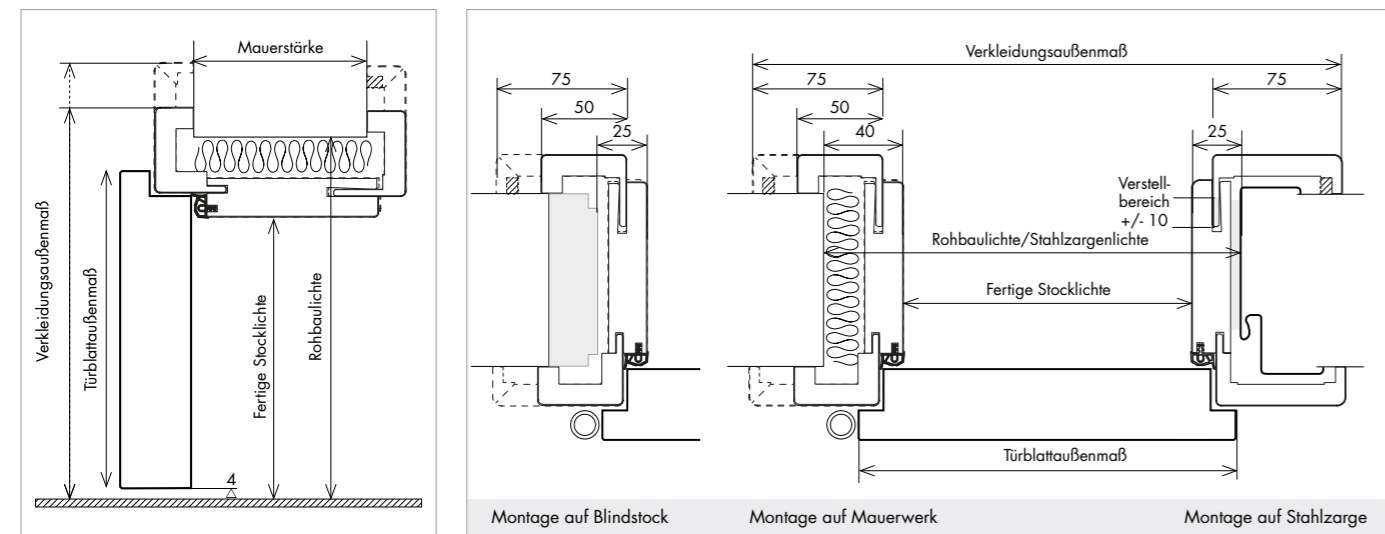

# MASSANGABEN FERTIGZARGEN

Elementausführung Standard I überfäلت

ZARGENTYP / Verkleidungskanten	FZ2-E / FZ2-D* 75 mm / eckig	FZ6-R / FZ6-D* 75 mm / gerundet	FZ7-P 75 mm / profiliert	FZ22-E 50 mm / eckig	FZ24-R / FZ26-R 50 mm / gerundet
	Furnier / *Lack	Furnier / Lack / *CPL	Lack	Furnier	Lack