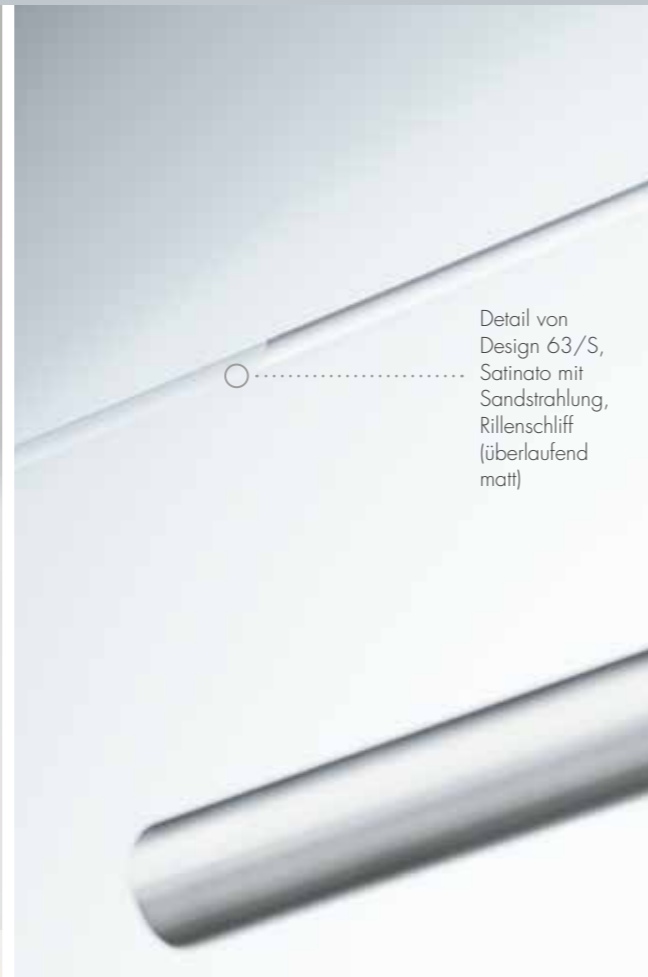

CITY Design 21/S, Satinato mit Rillenschliff

Detail von Design 63/S, Satinato mit Sandstrahlung, Rillenschliff (überlaufend matt)

KOMPLETT AUS GLAS

Vielfältige Einblicke in wertvolle Lebensräume – Kunex Türen schaffen Durchblick.

Eine Tür komplett aus Glas. Was einfach klingt, ist das Ergebnis von modernsten Herstellungsprozessen und innovativen Verarbeitungstechniken. Kunex bietet die hochwertigen Ganzglasmodelle in zahlreichen unterschiedlichen Ausführungen an. Da ist für jeden Geschmack etwas dabei. Kunex-Türen öffnen den Blick fürs Wesentliche.