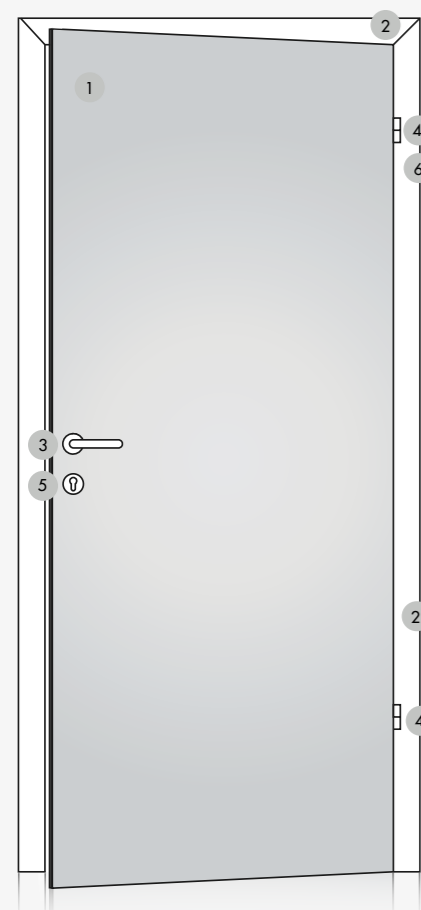

d. Einrichtungsstil:

Markante Türoberflächen kommen bei großzügigen, offenen Wohnlösungen mit reduzierter Einrichtung optimal zur Geltung. Bei kleiner strukturierten Wohnräumen mit mehr Möblierung und Einbauten empfehlen sich eher neutralere, ruhigere Oberflächen.

Aber auch komplexe Anforderungen können realisiert werden – die meisten Kunex-Modelle sind mit unterschiedlichen Oberflächen auf beiden Seiten ausführbar (z. B. Badezimmerseite Weiß/Vorzimmerseite Furnieroberfläche).