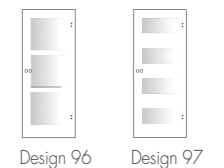

**KRISTALL**  
Ausführung raumhoch

MATRIX 03

MATRIX 04

Detail Füllungsprofil MATRIX 03 - 04

GLASLICHTENAUSFÜHRUNGEN:

nur in Vollbauausführung erhältlich,  
passende Ganzglas-Türausführungen  
– Modell City (Seite 62):