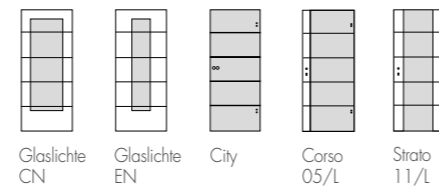

### MÖGLICHE OBERFLÄCHEN

**FOCUS 11**  
Eiche hell, querfurniert  
mit Lisenen (chromfärbig, matt)

**FOCUS 11**  
Ahorn-AHN, querfurniert  
mit Lisenen (chromfärbig, matt)

**KOMBINATIONS-AUSFÜHRUNGEN:**

Das Design von Modell FOCUS 11 ist auch in folgenden Ganz- bzw. Teilglastür-Varianten erhältlich:  
City (Design 21), Strato 11/L (Design 21), Corso 05/L (Design 21), Glaslichten EN und CN mit passenden Rillenschliff-Gläsern.