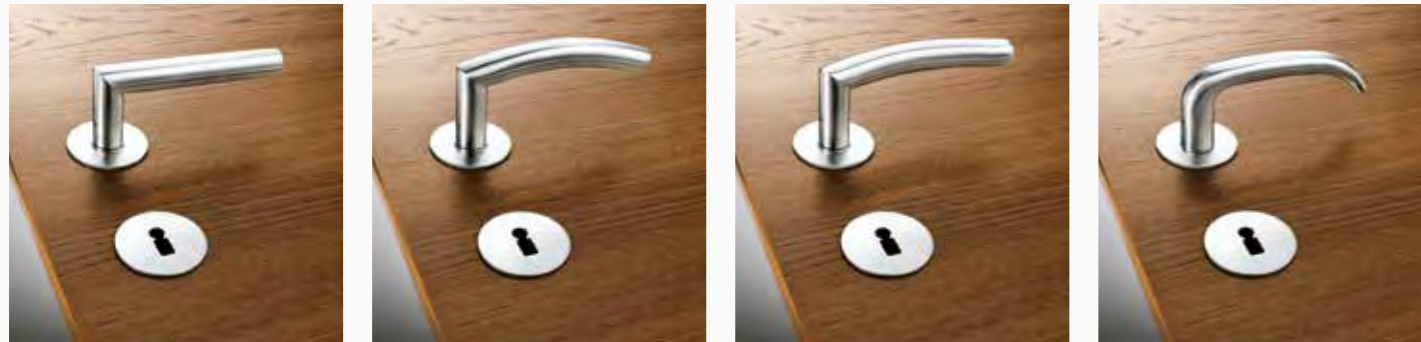

WOHNÄSTHETIK MIT EINEM GRIFF:

Kunex-Türgriffe mit der exklusiven, nahezu bündigen Rosette erzielen eine erstaunliche, optische Wirkung.

112-R
Edelstahl matt mit flach aufliegender Rosette (Materialstärke 2,0 mm)

113-R (nach vorne gebogen)
Edelstahl matt mit flach aufliegender Rosette (Materialstärke 2,0 mm)

114-R (nach oben gebogen)
Edelstahl matt mit flach aufliegender Rosette (Materialstärke 2,0 mm)

115-R
Edelstahl matt mit flach aufliegender Rosette (Materialstärke 2,0 mm)