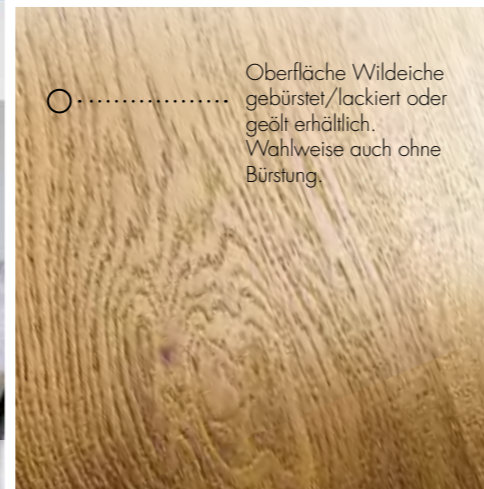

VITAL Wildeiche glatt oder gebürstet (wahlweise lackiert oder geölt erhältlich)

VITAL Eiche hell

Furnierbild Flader (lebhaft)

VITAL Lärche gebürstet, lackiert

Furnierbild Flader (lebhaft)

IDEA Ahorn-AHN

Furnierbild schlicht

IDEA Eiche hell

Furnierbild schlicht

IDEA Lärche gebürstet, lackiert

Furnierbild schlicht

EMPFOHLENE GLASLICHTEN-AUSFÜHRUNGEN IDEA:

Weitere Glaslichter siehe Seite 96

IDEA Eiche hell (Furnierbild schlicht)

Oberfläche Split-Eiche (Riss-Optik) gebürstet/lackiert oder geölt erhältlich.