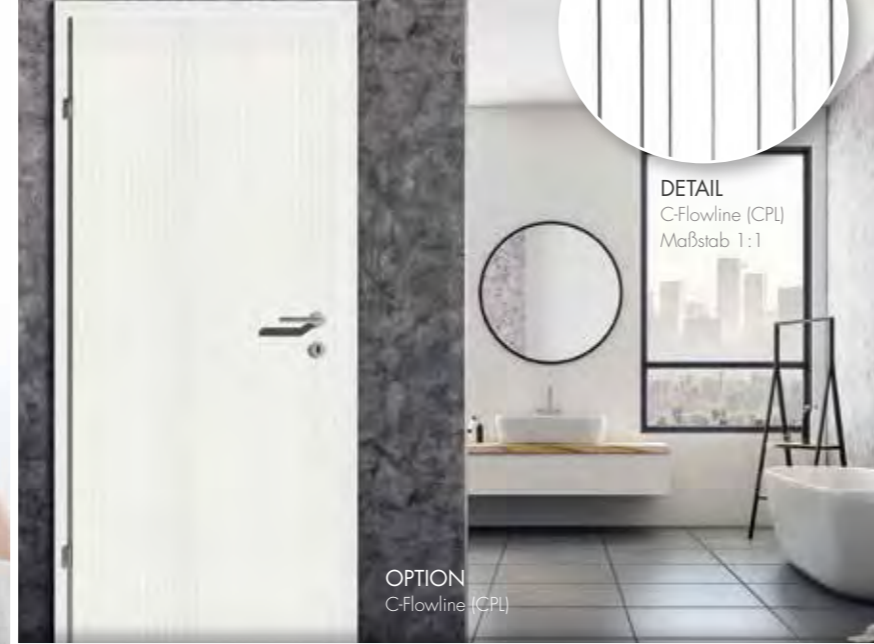

**DETAIL**  
Decoreinlage chromfärbig/matt  
(Oberfläche CPL-Pinie strukturiert)

**GENIEßEN SIE DIE VIELFALT!**  
Modelle OPTION L01 - L03 sind auch in diesen Oberflächen-Designs erhältlich:

OPTION  
C-Flowline (CPL)