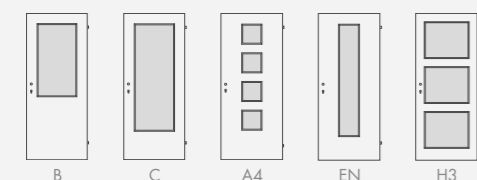

FÜR DEN RICHTIGEN DURCHBLICK!

Glaslichter bringen Licht in Ihre Räume und geben dem Türblatt eine individuelle Note.