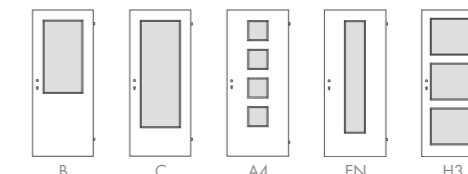

Modell STUDIO / TERRA

Modell OPTION

DETAIL  
Beschlags-Set 05  
(Ausführung mit Fallensperre)

LUXOR  
Glas: Satinato (matt)

SCHIEBETÜRELEMENT  
INNENLAUFEND  
Modell: OPTION  
Oberfläche: Ahorn AHN Glaslichte EN, Floatglas