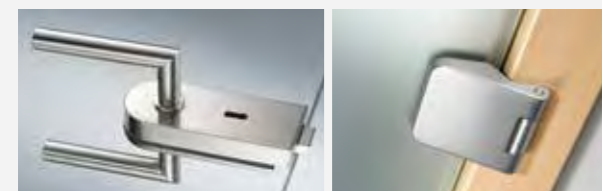

BESCHLAGS-SET FÜR MODELL LUXOR:  
Set 05, Edelstahl (wahlweise KB/ZYL/WC/FAL)

STANDARD-GLÄSER  
FÜR MODELL LUXOR

Floatglas  
(klar)

Satinato  
(matt)

Mastercarre  
(schwach  
durchscheinend)

SCHIEBETÜRELEMENT  
AUSSENLAUFEND  
Modell: OPTION QUER  
Oberfläche: Buche gedämpft