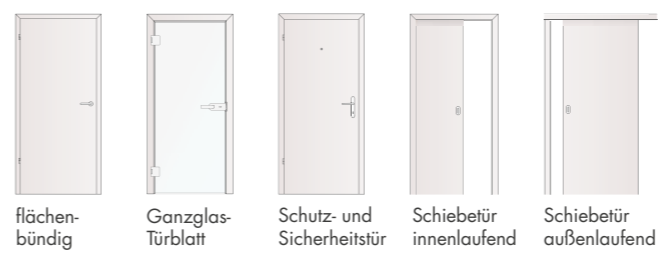

## ALLE SONDERAUSFÜHRUNG AUF EINEN BLICK:

GANZGLASTÜR  
LUXOR  
C-Brillantweiß (CPL),  
Glas: Satinato (matt)

TÜRELEMENT IN ÜBERHÖHE  
(max. Höhe von 2480 mm)  
C-Brillantweiß (CPL)

VARIO-FB/F  
C-Brillantweiß (CPL),  
flächenbündig