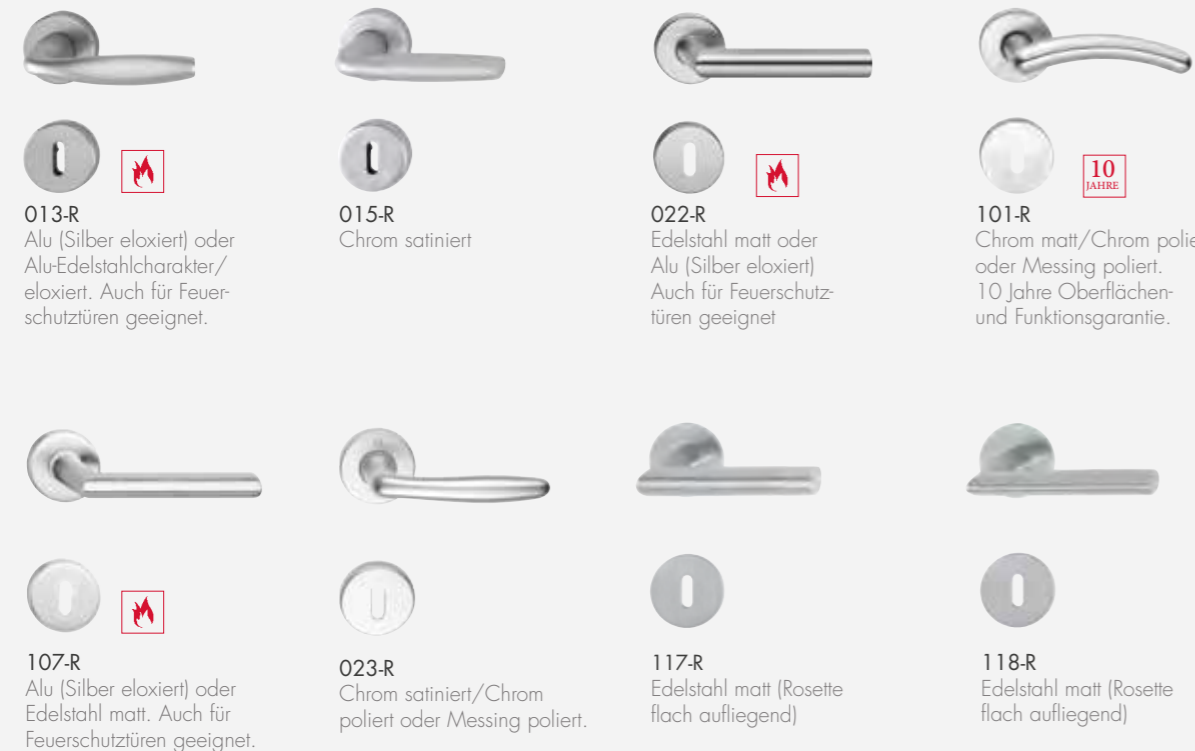

TÜRGRIFFE:

weitere Türgriffe unter: www.kunex.at

013-R
Alu (Silber eloxiert) oder
Alu-Edelstahlcharakter/
eloxiert. Auch für Feuer-
schutztüren geeignet.

015-R
Chrom satiniert

022-R
Edelstahl matt oder
Alu (Silber eloxiert)
Auch für Feuer-
schutztüren geeignet

101-R
Chrom matt/Chrom poliert
oder Messing poliert.
10 Jahre Oberflächen-
und Funktionsgarantie.

107-R
Alu (Silber eloxiert) oder
Edelstahl matt. Auch für
Feuerschutztüren geeignet.

023-R
Chrom satiniert/Chrom
poliert oder Messing poliert.

117-R
Edelstahl matt (Rosette
flach aufliegend)

118-R
Edelstahl matt (Rosette
flach aufliegend)

KUNEX SCHAURÄUME

BESUCHEN SIE UNSERE WERKS-SCHAURÄUME IN ÖSTERREICH!

Öffnen Sie die Tür und treten Sie ein in die Welt der Türenvielfalt von Kunex in Allhaming (Oberösterreich), Graz und Wien. Mehr als 200 Türausführungen sowie ein umfangreiches Sortiment an Sonderlösungen und Zubehör lassen keine Wünsche offen. Selbstverständlich bekommen Sie in unseren Schauräumen auch eine hochwertige Fachberatung. *)

UNSERE WERKS-SCHAURÄUME ALLHAMING / GRAZ / WIEN:

*) Kein Direktverkauf.
Bezug über Ihren Kunex-Fachhändler.

SCHAURAUUM Allhaming:

■ Kunex Vertriebs GmbH & Co.KG
4511 Allhaming 98

Direkt an der Abfahrt Allhaming –
Westautobahn A1 bei km 183

Öffnungszeiten mit Beratung:

(Stand 06/2019):
Di + Fr: 09.00–12.00, 12.30–18.00 Uhr
Mi + Do: 12.30–18.00 Uhr
Sa: 09.00–12.30 Uhr

Weitere Zugangszeiten:

(ohne Beratung):
Mo: 08.00–16.30 Uhr
Di – Fr: ab 08.00 Uhr

SCHAURAUUM Graz:

■ 8042 Graz, St. Peter Gürtel 10 b
(Center Ost)

Öffnungszeiten mit Beratung:

(Stand 06/2019):
Mi/Do/Fr: 10.00–12.00, 12.30–18.30 Uhr
Sa: 09.00–12.30 Uhr

Weitere Zugangszeiten:

(ohne Beratung):
Mo – So: 07.00–21.00 Uhr
(Mittels Zugangscode – Anforderung auf
www.kunex.at)

SCHAURAUUM Wien:

■ Floridotower / 1210 Wien,
Floridsdorfer Hauptstraße 1

Kostenlose Besucherparkplätze!

Öffnungszeiten mit Beratung:

(Stand 06/2019):
Di/Mi/Fr: 10.00–12.30, 13.00–18.30 Uhr
Sa: 09.00–12.00 Uhr

Weitere Zugangszeiten:

(ohne Beratung):
Mo – So: 08.00–22.00 Uhr
(Anmeldung beim Portier/Haupteingang)

Informationen über Zugang und Parkmöglichkeiten
finden Sie auf www.kunex.at.

Impressum: KUNEX Vertriebs GmbH & Co.KG, 4511 Allhaming 98
Farbschwankungen vorbehalten. Gedruckt auf chlorfrei gebleichtem Umweltschutzpapier. 06/2019
Angaben gemäß § 14 UGB: Firma KUNEX Vertriebs GmbH & Co.KG, FB-Nummer: 152867 f,
FB-Gericht: Linz, Komplementär: KUNEX Vertriebs GmbH, FB-Nummer: 152541 a, FB-Gericht: Linz,
Stand 06/2019.

Hintergrund / Aufmachbilder: shutterstock, fotolia

KUNEX
OPTION®
PREISWERT MIT SYSTEM