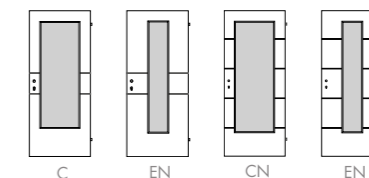

GLASVARIANTEN FÜR DAS GEWISSE EXTRA.
Machen Sie Ihre Tür zum Hingucker - Glaslichtenausführungen bieten zusätzliche Gestaltungsmöglichkeiten.

Modell STUDIO / TERRA