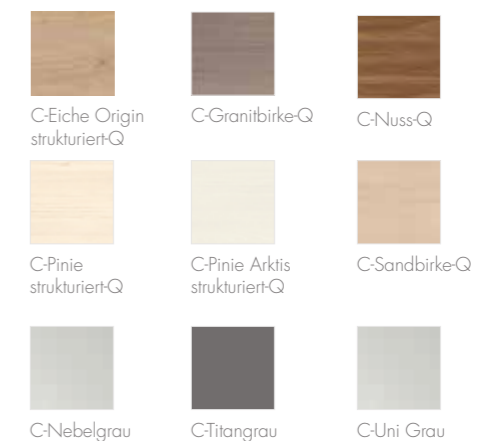

GENIEßEN SIE DIE VIELFALT!
Modelle OPTION L01 - L03 sind auch in diesen Oberflächen-Designs erhältlich: