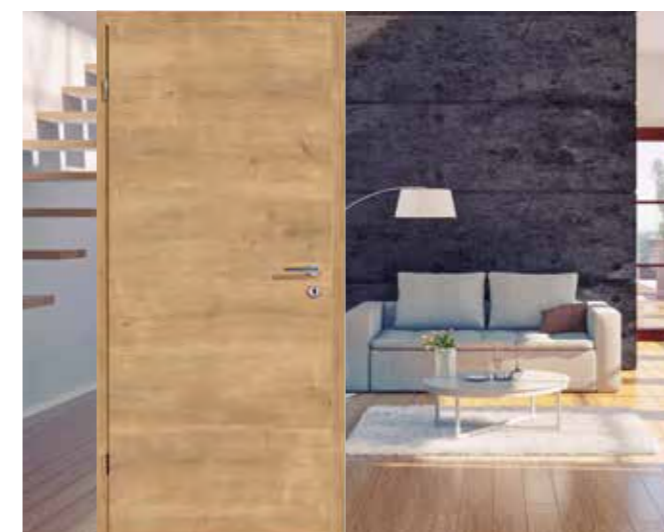

OPTION QUER C-Asteiche strukturiert-Q (CPL) *) Element: € 437,50