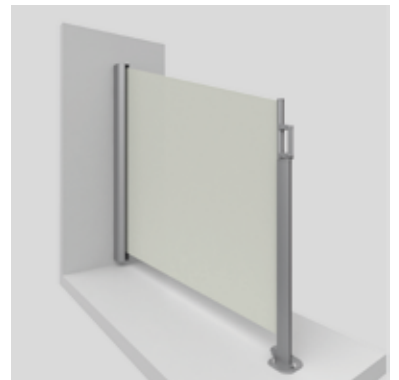

BEDIENUNG SCHNELL UND EINFACH

Das Ausfahren geschieht manuell durch Herausziehen des ergonomisch geformten Zuggriffs, welcher auf der Gegenseite am Säulenprofil eingehängt wird. Eine Rolle dient auf befestigten und ebenen Untergründen als Einfahrhilfe und reduziert den Aufwand für das Aus- und Einfahren der Markise.

SICHER UND ROBUST

Die SIDELINE kann man als gerade Anlage oder als Schräganlage einsetzen – genau so, wie sie zu Ihrer Terrasse passt. Das patentierte Aufroll-Bremssystem SLOWMOTION ermöglicht ein sicheres, kontrolliertes und gleichmäßiges Einfahren der SIDELINE aus allen Positionen – und das ohne großen Kraftaufwand. Zusätzlich verhindert der Mechanismus das heftige Anschlagen des Zuggriffs an der Kassette und gewährleistet somit eine lange Lebensdauer.