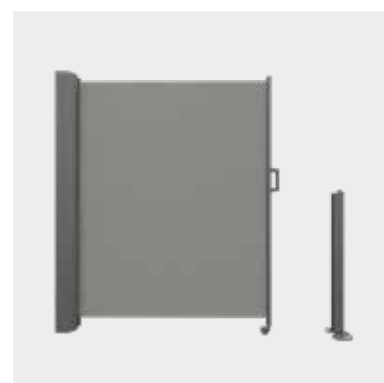

GRIFFE

Der Griff der SIDELINE verleiht dem Produkt einen eigenen Stil, den Sie individuell aussuchen können! Wählen Sie optional zwischen natürlichem Holz, puristischem Niro, Transparentem oder Acryl.

SIDELINE