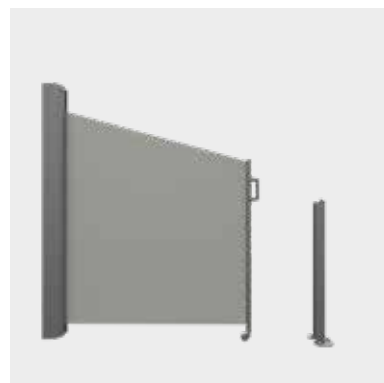

SIDELINE SLOPE

Die Vertikalmarkise dient als Sicht-, Blend- und Windschutz für Terrassen und Balkone sowie für Biergärten. Als Variante Slope stellt die SIDELINE auch eine optimale Ergänzung als Seitenteil zur Gelenkarmmarkise dar. Das Ausfahren geschieht manuell durch Herausziehen des Zugprofils, welches auf der Gegenseite am Säulenprofil eingehängt wird. Die Spannung des Systems wird durch ein in der Tuchwelle eingebautes Spiralfederpaket aufgebaut. Zur besseren Stabilisierung des Stoffes werden im Hohlraum der Nähte Fiberglasversteifungen eingeschoben.

IHRE VORTEILE

- 5 Jahre Garantie
- Markisentuch und Arme fahren in die Kassette komplett ein
- SLOWMOTION
- Secure Lock Sicherungssystem optional
- verschiedene Befestigungsvarianten des Säulenprofils optional
- verschiedene Griffe optional
- Montage auf PERGO-LINE optional
- über 200 RAL-Farben und über 350 Stoffe
- Stoffe extrem witterungsbeständig, schmutzabweisend und lichtecht
- sehr gute Windstabilität

BEDIENUNG

Zuggriff

Mehr Infos über Seitenwandmarkisen finden Sie unter: www.woundwo.com

SIDELINE SLOPE

Seitenwandmarkise mit schrägem Winkel 1 - 20°
Max. Breite 2500 mm
Max. Ausfall 4000 mm

EINFAHRHILFE

Eine Rolle dient auf befestigten und ebenen Untergründen als Einfahrhilfe und reduziert den Aufwand für das Aus- und Einfahren der Markise.