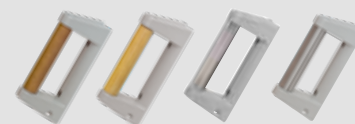

GRIFFE

Der Griff der SIDELINE verleiht dem Produkt einen eigenen Stil, den Sie individuell aussuchen können! Wählen Sie optional zwischen natürlichem Holz, puristischem Niro, Transparentem oder Acryl.