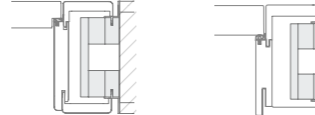

DETAIL TYP F:
Ausführung mit sichtbarem Band (Typ F)