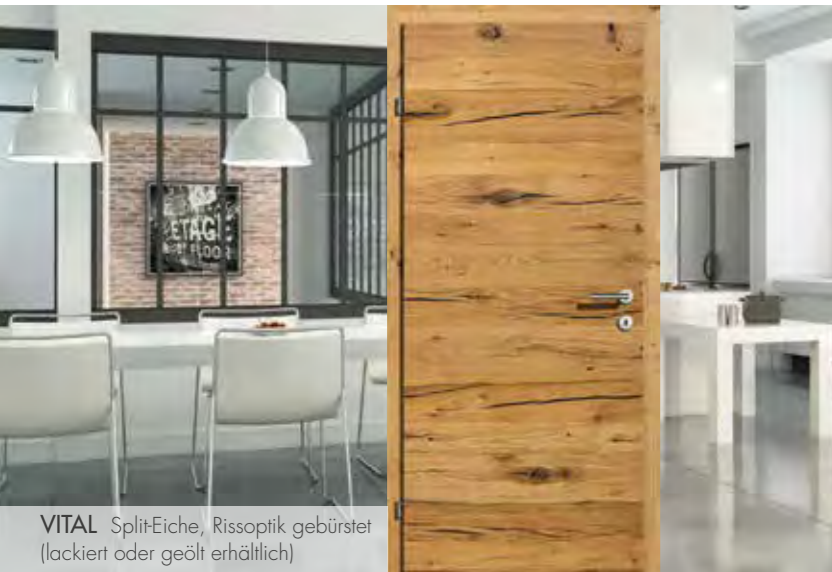

VITAL SplitEiche, Rissoptik gebürstet (lackiert oder geölt erhältlich)